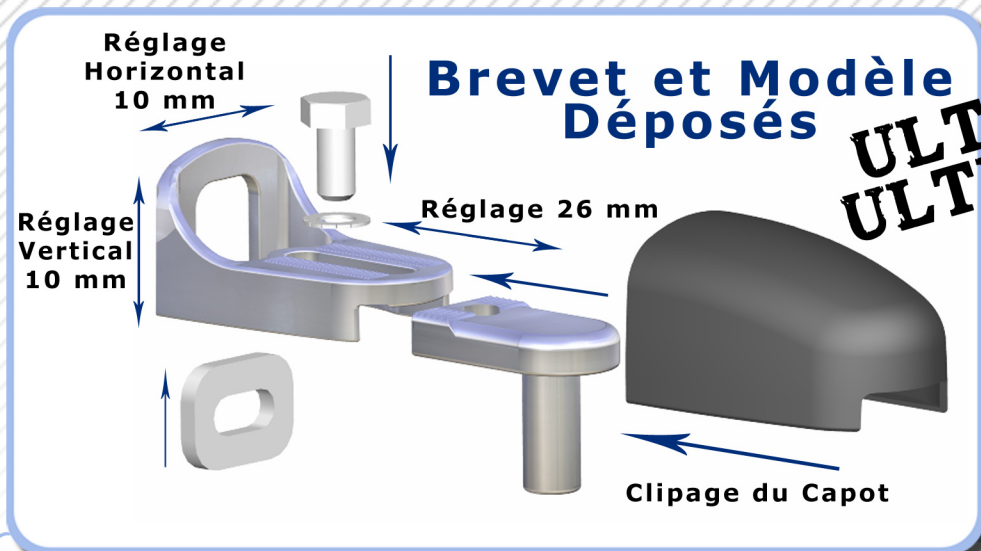

# Modulo-Gond

L'UNIQUE GOND MODULABLE ET REGLABLE DANS TOUS LES SENS!

## GAMME PORTAIL PVC

**ULTRA ULTRA**  
**COMPACT RESISTANT**

### Caractéristiques:

- Oreille Inox Ø12 Ht 26mm
- Platine Inox crantée
- Vis et Rondelle inox A2
- Cache Composite BL9010/9016 ou Noir 9005

### Optimisez vos coûts de stockage!

Commandez le Modulo-Gond Inox sans Cache et gérez uniquement la Couleur avec les Caches Blanc et Noir.