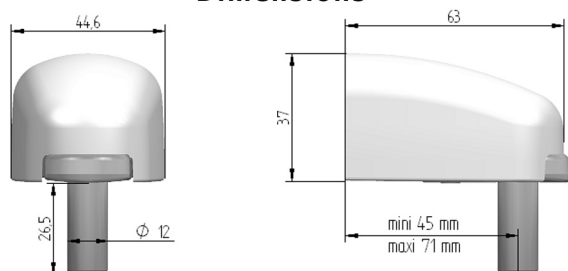

Dimensions

Solu-Gates
La pièce qui vous faut

6, rue du bois 80220 Bouvaincourt sur Bresle
Fax : 09.59.87.28.41
solugates@free.fr - www.solu-gates.com